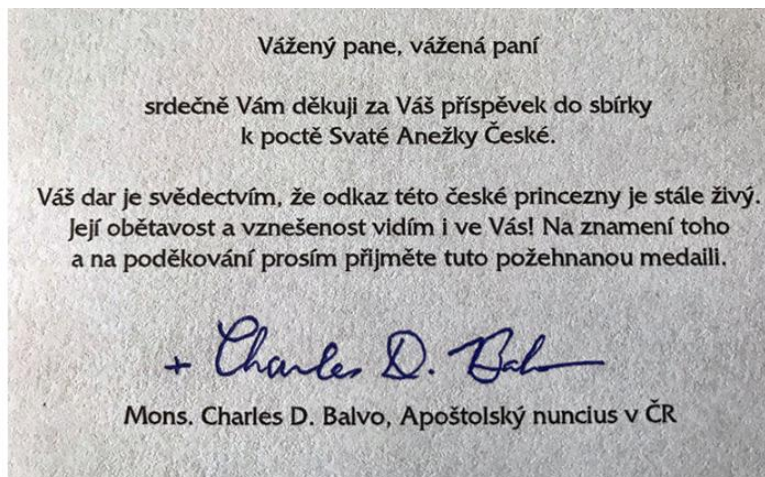

POŽEHNANÁ MEDAILE VĚNOVANÁ SVATÉ ANEŽCE ČESKÉ